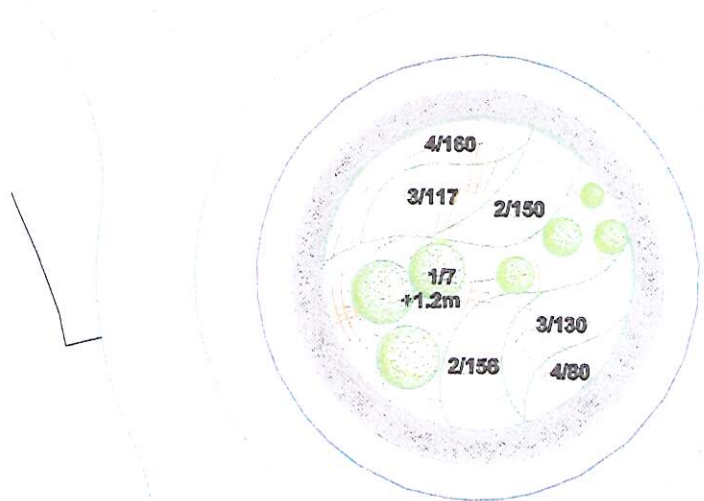

SITUACE
M = 1 : 200

řezopohled

SEZNAM NAVRŽENÝCH OKRASNÝCH ROSTLIN			
poř.číslo	latinsky	česky	počet ks
<i>Lisnaté keře</i>			
1	Buxus sempervirens - tvarovana koule	Zimostráz vždyzelený, stálezelené koule	7
<i>Trvalky</i>			
2	Aster dumosus Rosenwichtel	Hvězdnice hustokvětá, kvete růžovořalově na podzim, husté trsy vytvářejí	306
3	Hemmercalis x Stella d'Oro	Denovka, trávovitý list, světle žlutý květ v létě	247
4	Chrysanthemum maximum Snow Lady	Kopretina, kvete bíle v létě, nízká, v - 30-40 cm	240

POHLED
M = 1 : 100

HULÍN →

LEGENDA ZELENĚ:

Štěrkový záhon

Trvalky

Soliterní tvarované keře

VYPRACOVAL	ING. LADISLAVA NAGYOVÁ	INVESTOR	MĚSTO KROMĚŘÍŽ			GARD&N <small>Mikolajův 1000, 690 03 Staré Město</small> t:572 542 969, mob:777 743 026				
KRESLIL	Ing. Kateřina Cajčáková	STAVBA	KRUHOVÝ OBJEZD							
ZAK.ČÍSLO		ČÁST	Sadové úpravy			FORMÁT	1	2	3	
ARCH.ČÍSLO		OBSAH	Návrh			DATUM	září 2012	4	5	6
STUPEŇ DOKUMENTACE	DSP					MĚŘÍTKO	V.Č. 1			