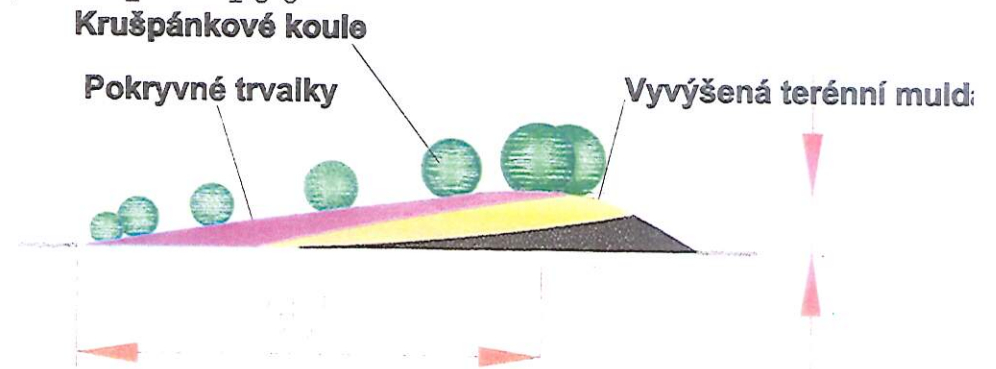

SITUACE
M = 1 : 200

řezopohled

SEZNAM NAVRŽENÝCH OKRASNÝCH ROSTLIN			
poř.číslo	latinsky	česky	počet ks
<i>Lisnaté keře</i>			
1	Buxus sempervirens - tvarovana koule	Zimostráz vždyzelený, stálezelené koule	7
<i>Trvalky</i>			
2	Aster dumosus Rosenwichtel	Hvězdnice hustokvětá, kvete růžovořalově na podzim, husté trsy vytvářejí	306
3	Hemmercalis x Stella d'Oro	Denovka, trávovitý list, světle žlutý květ v létě	247
4	Chrysanthemum maximum Snow Lady	Kopretina, kvete bíle v létě, nízká, v - 30-40 cm	240

POHLED
M = 1 : 100

HULÍN →

LEGENDA ZELENĚ:

Štěrkový záhon

Trvalky

Soliterní tvarované keře

VYPRACOVAL	ING. LADISLAVA NAGYOVÁ	INVESTOR	MĚSTO KROMĚŘÍŽ			GARD&N <small>Mikolajův 1000, 690 03 Staré Město</small> t:572 542 969, mob:777 743 026				
KRESLIL	Ing. Kateřina Cajčáková	STAVBA	KRUHOVÝ OBJEZD							
ZAK.ČÍSLO		ČÁST	Sadové úpravy			FORMÁT	1	2	3	
ARCH.ČÍSLO		OBSAH	Návrh			DATUM	září 2012	4	5	6
STUPEŇ DOKUMENTACE	DSP					MĚŘÍTKO	V.Č. 1			