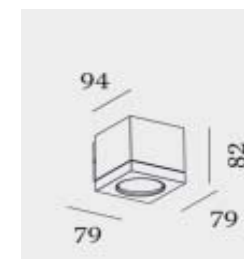

KARTA SVÍTIDLA V03

Název projektu: **PD Havlíčkova, Velehradská, Kroměříž**

Popis svítidla: **Nástěnné svítidlo TUBE, barva černá, LED 8W, 3000K, 390lm, 230V, IP65, 79x79x82mm**