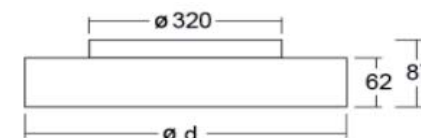

KARTA SVÍTIDLA **A4**

Název projektu: **PD Havlíčkova, Velehradská, Kroměříž**

Popis svítidla: Přisazené svítidlo, barva černá, dif. opál, LED 47W, 3000K, 6240lm, 230V, IP40, d=850mm, h=87mm. Nouzový modul 1hod