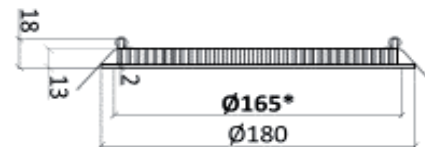

KARTA SVÍTIDLA D2

Název projektu: **PD Havlíčkova, Velehradská, Kroměříž**

Popis svítidla: Vestavné svítidlo, barva rámečku černá, dif. opál, LED 11W, 3000K, 230V, IP44/20, d=180mm