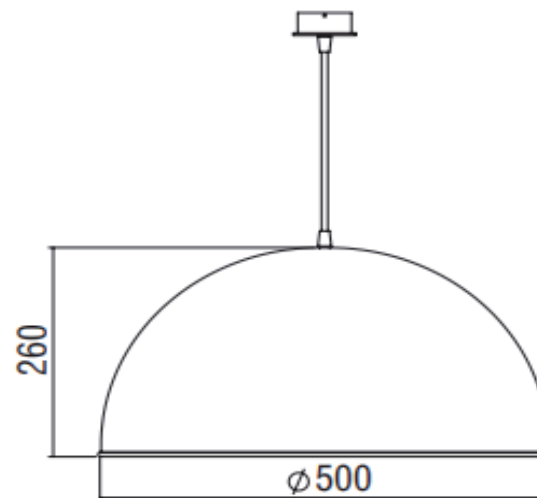

KARTA SVÍTIDLA B

Název projektu: **PD Havlíčkova, Velehradská, Kroměříž**

Popis svítidla: Závěs pro svítidlo URANIA, rozeta černá, délka l=2000mm, E27, 230V, IP20 + Stínítko URANIA, barva černá, vnitřní bílá, d=500mm, h=260mm