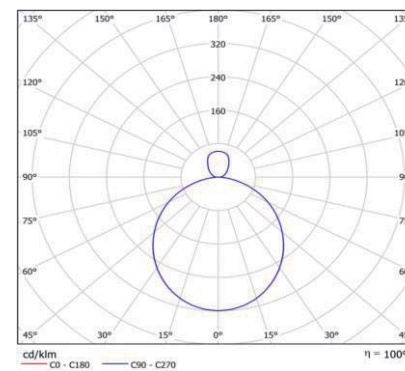

KARTA SVÍTIDLA A10

Název projektu: **PD Havlíčkova, Velehradská, Kroměříž**

Popis svítidla: Přisazené svítidlo, barva černá, dif. opál, LED 28W, 3000K, 3350lm, 230V, IP40, d=400mm, h=87mm. Svítí nahoru/dolů