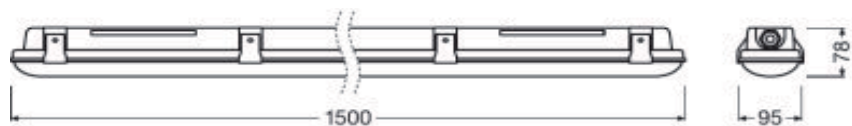

KARTA SVÍTIDLA P

Název projektu: **PD Havlíčkova, Velehradská, Kroměříž**

Popis svítidla: Prachotěsné svítidlo 30W, 4000K, 3500lm, IP65, IK08, 1500x95x78mm, 2,3kg.