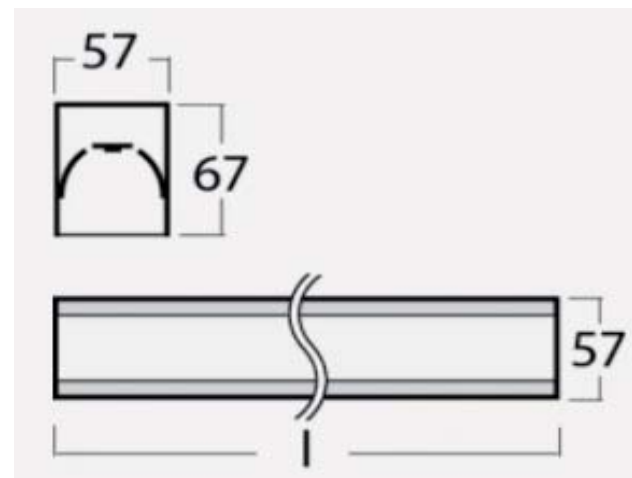

KARTA SVÍTIDLA C

Název projektu: **PD Havlíčkova, Velehradská, Kroměříž**

Popis svítidla: Přisazené svítidlo, barva černá, dif. opál, LED 136W, 3000K, 171400lm, 230V, stmív. DALI, IP40, 6171x57x67mm