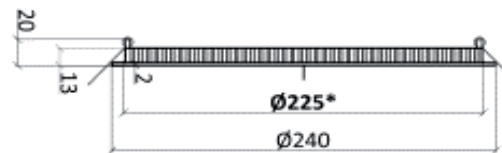

KARTA SVÍTIDLA D1

Název projektu: **PD Havlíčkova, Velehradská, Kroměříž**

Popis svítidla: Vestavné svítidlo, barva rámečku černá, dif. opál, LED 17W, 3000K, 230V, IP44/20, d=240mm