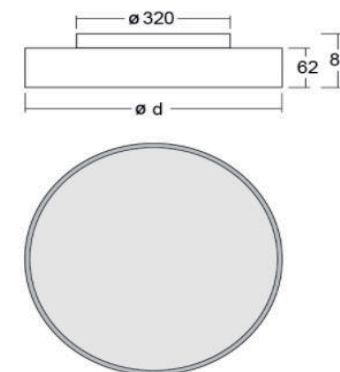

KARTA SVÍTIDLA A11

Název projektu: **PD Havlíčkova, Velehradská, Kroměříž**

Popis svítidla: Přisazené svítidlo, barva černá, dif. opál, LED 44W, 3000K, 5500lm, 230V, IP40, d=500mm, h=87mm. Svítí nahoru/dolů