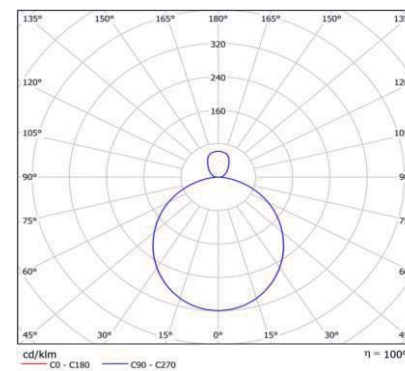

KARTA SVÍTIDLA A11

Název projektu: **PD Havlíčkova, Velehradská, Kroměříž**

Popis svítidla: Přisazené svítidlo, barva černá, dif. opál, LED 44W, 3000K, 5500lm, 230V, IP40, d=500mm, h=87mm. Svítí nahoru/dolů