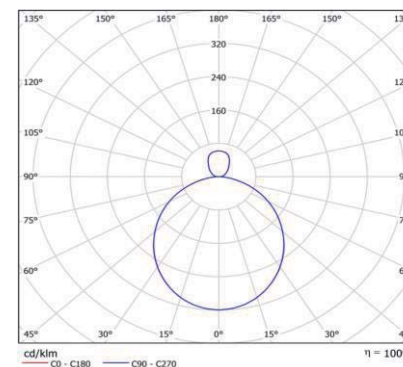

KARTA SVÍTIDLA A13

Název projektu: **PD Havlíčkova, Velehradská, Kroměříž**

Popis svítidla: Závěsné svítidlo, barva černá, dif. opál, LED 44W, 3000K, 5500lm, 230V, IP40, d=500mm, h=87mm, závěs =1500mm. Svítí nahoru/dolů