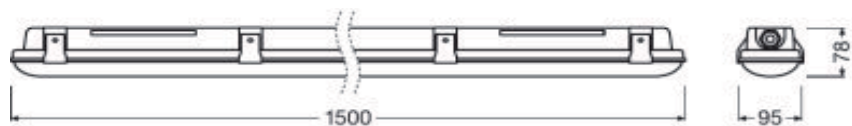

KARTA SVÍTIDLA PN

Název projektu: **PD Havlíčkova, Velehradská, Kroměříž**

Popis svítidla: Prachotěsné svítidlo 30W, 4000K, 3500lm, IP65, IK08, 1500x95x78mm, 2,3kg. Nouzový modul 1hod