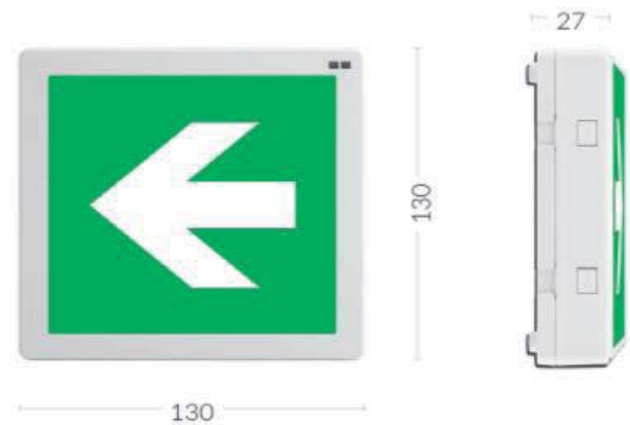

KARTA SVÍTIDLA N4

Název projektu: **PD Havlíčkova, Velehradská, Kroměříž**

Popis svítidla: **Nástěnné nouzové svítidlo, LED, autotest, nouz. režim 3hod, IP20, bílé, 130x130x27mm**