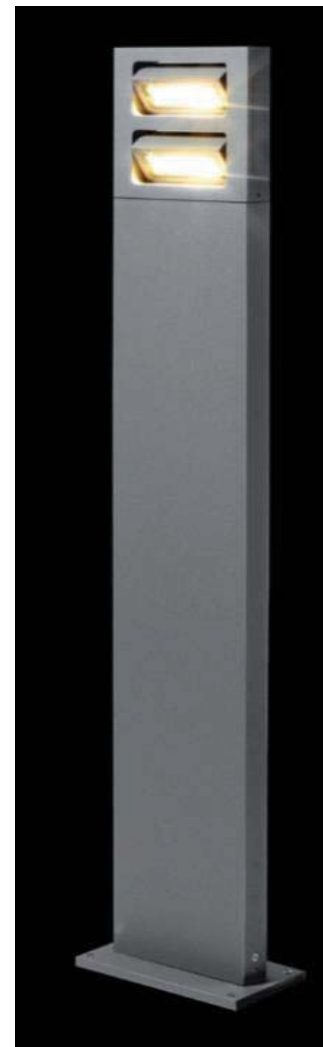

KARTA SVÍTIDLA V02

Název projektu: **PD Havlíčkova, Velehradská, Kroměříž**

Popis svítidla: Sloupek s dvěma výklopnými čočkami 2x8W +/- 140° 2x520lm, IP54, 3000K, Ra80, barva dark gray. 130x130x30mm +
Základna pro svítidlo, barva dark gray, uchycení na pevný podklad. L=870mm