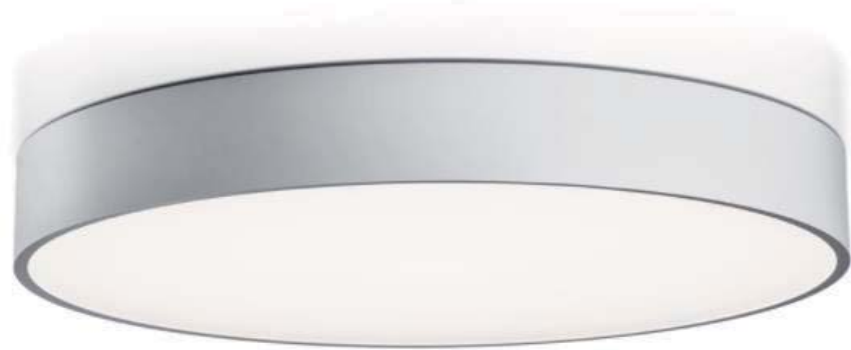

KNIHA SVÍTIDEL

Název projektu: **PD Havlíčkova, Velehradská, Kroměříž**

Datum zpracování: 24.11.2020

KARTA SVÍTIDLA **A**

Název projektu: **PD Havlíčkova, Velehradská, Kroměříž**

Popis svítidla: Přisazené svítidlo, barva černá, dif. opál, LED 17W, 3000K, 1910lm, 230V, IP40, d=400mm, h=87mm