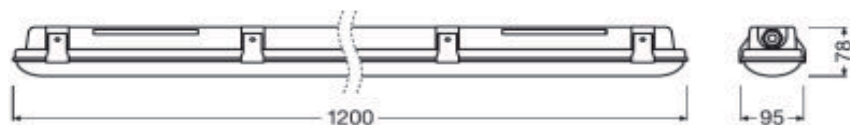

KARTA SVÍTIDLA P2

Název projektu: **PD Havlíčkova, Velehradská, Kroměříž**

Popis svítidla: LED svítidlo 39W, 4000K, 4400lm, Ra80, úhel vyzařování 105°, 1200x95x78mm, 1,65kg, -30 až +40°C, průchozí zapojení, IK08, IP65.