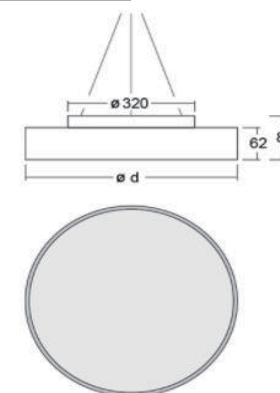

KARTA SVÍTIDLA A13

Název projektu: **PD Havlíčkova, Velehradská, Kroměříž**

Popis svítidla: Závěsné svítidlo, barva černá, dif. opál, LED 44W, 3000K, 5500lm, 230V, IP40, d=500mm, h=87mm, závěs =1500mm. Svítí nahoru/dolů