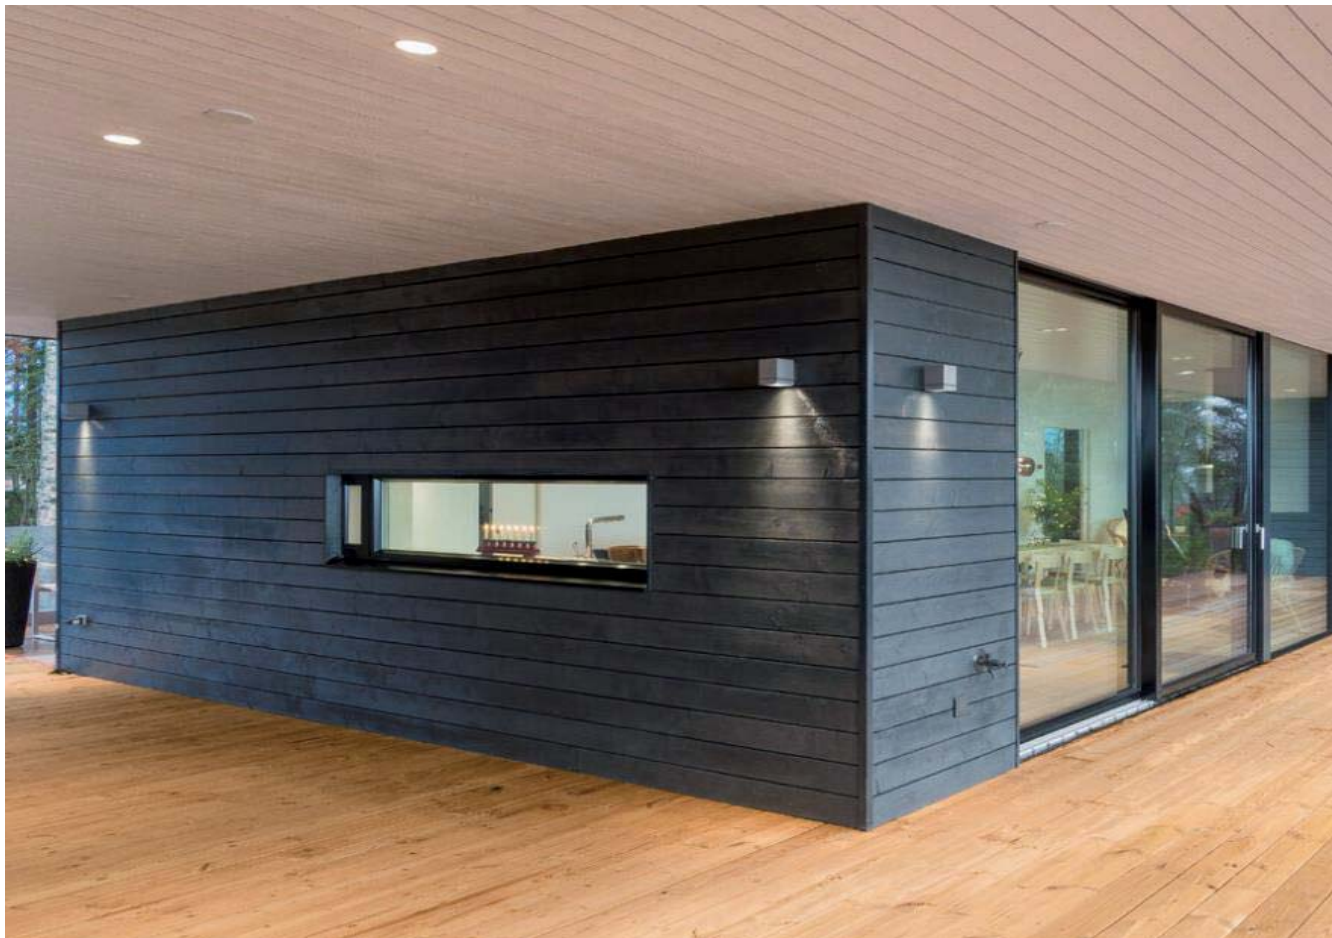

KARTA SVÍTIDLA V03

Název projektu: **PD Havlíčkova, Velehradská, Kroměříž**

Popis svítidla: **Nástěnné svítidlo TUBE, barva černá, LED 8W, 3000K, 390lm, 230V, IP65, 79x79x82mm**