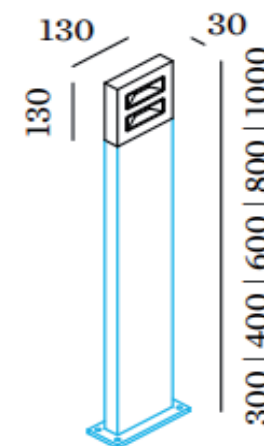

KARTA SVÍTIDLA V02

Název projektu: **PD Havlíčkova, Velehradská, Kroměříž**

Popis svítidla: Sloupek s dvěma výklopnými čočkami 2x8W +/- 140° 2x520lm, IP54, 3000K, Ra80, barva dark gray. 130x130x30mm +
Základna pro svítidlo, barva dark gray, uchycení na pevný podklad. L=870mm