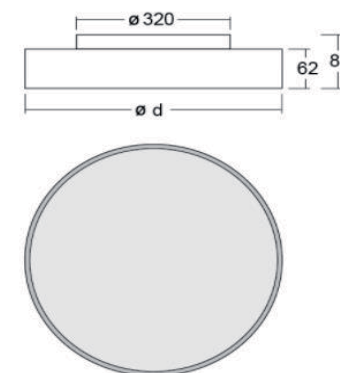

KARTA SVÍTIDLA A12

Název projektu: **PD Havlíčkova, Velehradská, Kroměříž**

Popis svítidla: Přisazené svítidlo, barva černá, dif. opál, LED 53W, 6870lm, 3000K, 230V, IP40, d=600mm, h=87mm. Svítí nahoru/dolů