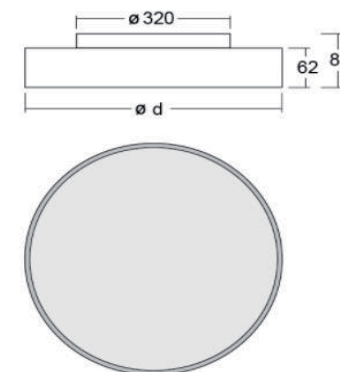

KARTA SVÍTIDLA A10

Název projektu: **PD Havlíčkova, Velehradská, Kroměříž**

Popis svítidla: Přisazené svítidlo, barva černá, dif. opál, LED 28W, 3000K, 3350lm, 230V, IP40, d=400mm, h=87mm. Svítí nahoru/dolů