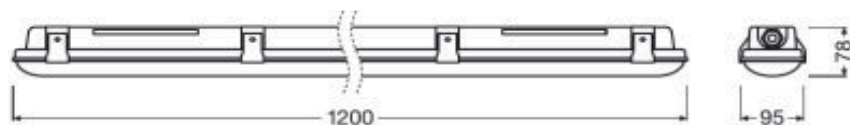

KARTA SVÍTIDLA P2N

Název projektu: **PD Havlíčkova, Velehradská, Kroměříž**

Popis svítidla: LED svítidlo 39W, 4000K, 4400lm, Ra80, úhel vyzařování 105°, 1200x95x78mm, 1,65kg, -30 až +40°C, průchozí zapojení, IK08, IP65.