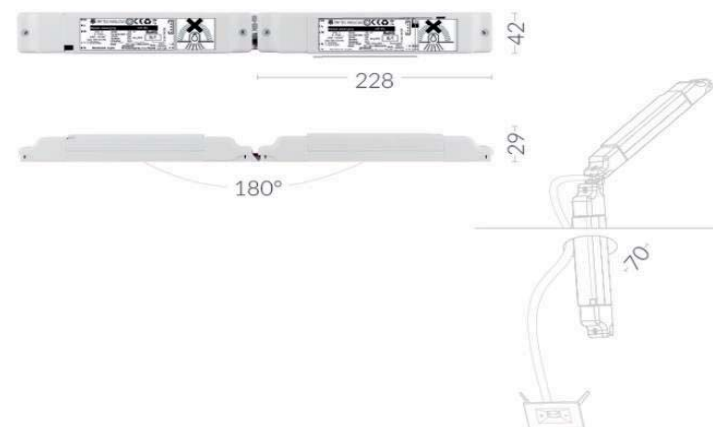

KARTA SVÍTIDLA N2

Název projektu: **PD Havlíčkova, Velehradská, Kroměříž**

Popis svítidla: Vestavné nouzové svítidlo, LED 2,7W, 140lm, typ area, autotest, IP20, bílé, nouz. režim 1hod, 90x90mm