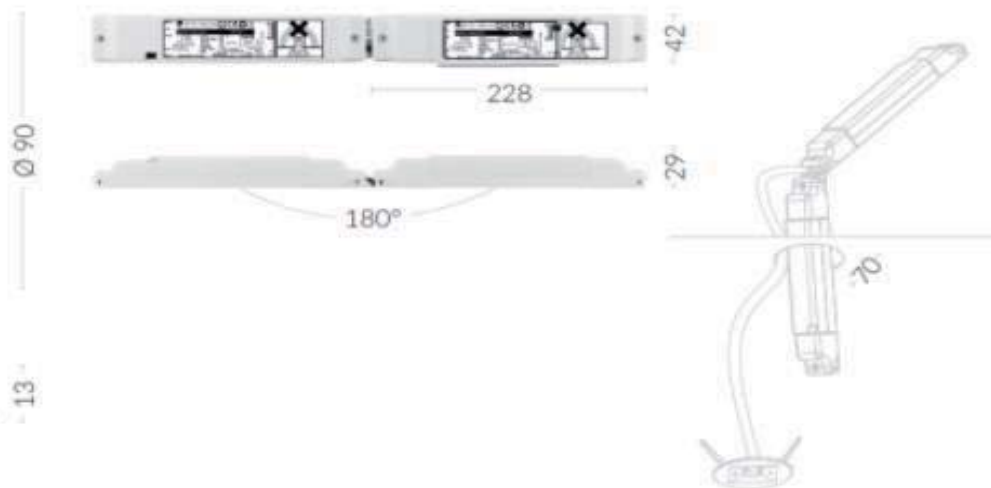

Popis svítidla: Přisazené nouzové svítidlo ukazující směr úniku, LED, autotest, nouz. režim 1hod, IP20, bílé, 250x29x194mm

KARTA SVÍTIDLA N1

Název projektu: **PD Havlíčkova, Velehradská, Kroměříž**

Popis svítidla: Vestavné nouzové svítidlo, LED 3W, 260lm, typ route, autotest, IP20, bílé, nouz. režim 1hod, d=90mm