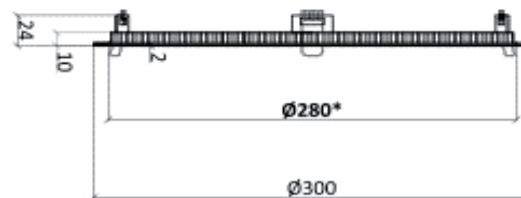

KARTA SVÍTIDLA D

Název projektu: **PD Havlíčkova, Velehradská, Kroměříž**

Popis svítidla: Vestavné svítidlo, barva rámečku černá, dif. opál, LED 25W, 3000K, 230V, IP44/20, d=300mm