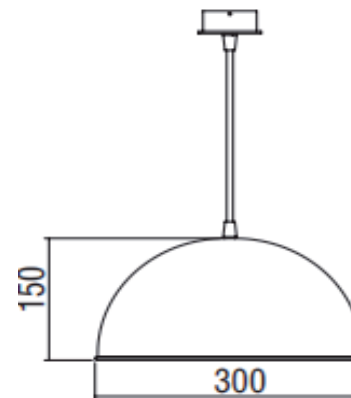

KARTA SVÍTIDLA B1

Název projektu: **PD Havlíčkova, Velehradská, Kroměříž**

Popis svítidla: Závěs pro svítidlo URANIA, rozeta černá, délka l=2000mm, E27, 230V, IP20 + Stínítko URANIA, barva černá, vnitřní bílá, d=300mm, h=150mm