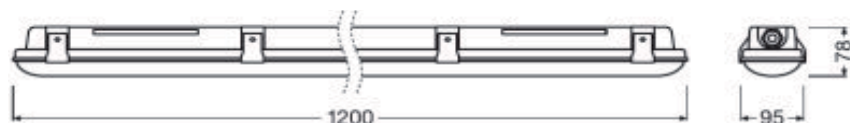

KARTA SVÍTIDLA P1N

Název projektu: **PD Havlíčkova, Velehradská, Kroměříž**

Popis svítidla: LED svítidlo 21W, 4000K, 2400lm, Ra80, úhel vyzařování 105°, 1200x95x78mm, 1,65kg, -30 až +40°C, průchozí zapojení, IK08, IP65. Nouzový modul