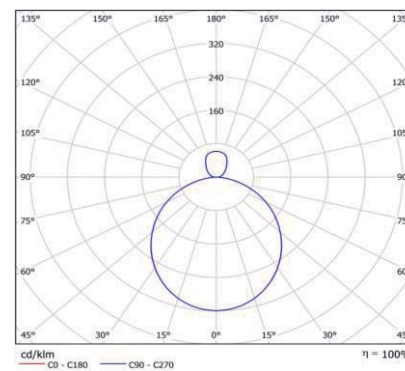

KARTA SVÍTIDLA A12

Název projektu: **PD Havlíčkova, Velehradská, Kroměříž**

Popis svítidla: Přisazené svítidlo, barva černá, dif. opál, LED 53W, 6870lm, 3000K, 230V, IP40, d=600mm, h=87mm. Svítí nahoru/dolů