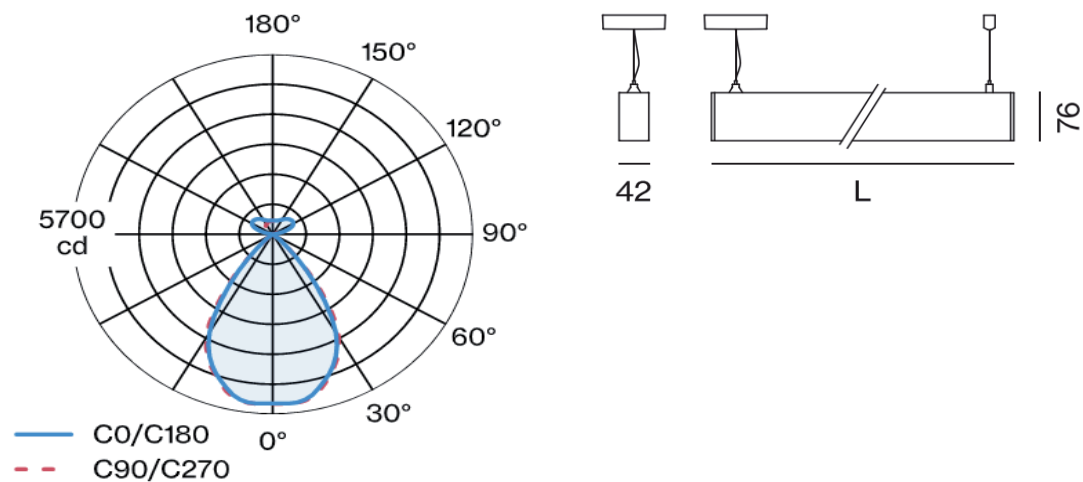

KARTA SVÍTIDLA E

Název projektu: **PD Havlíčkova, Velehradská, Kroměříž**

Popis svítidla: Závěsné svítidlo LITO 40, barva černá, reflektory chrom, LED 75W, 4000K, 8710lm, 230V, IP20, 1810x42x76mm, závěs l=1500mm. Svítí nahoru/dolů